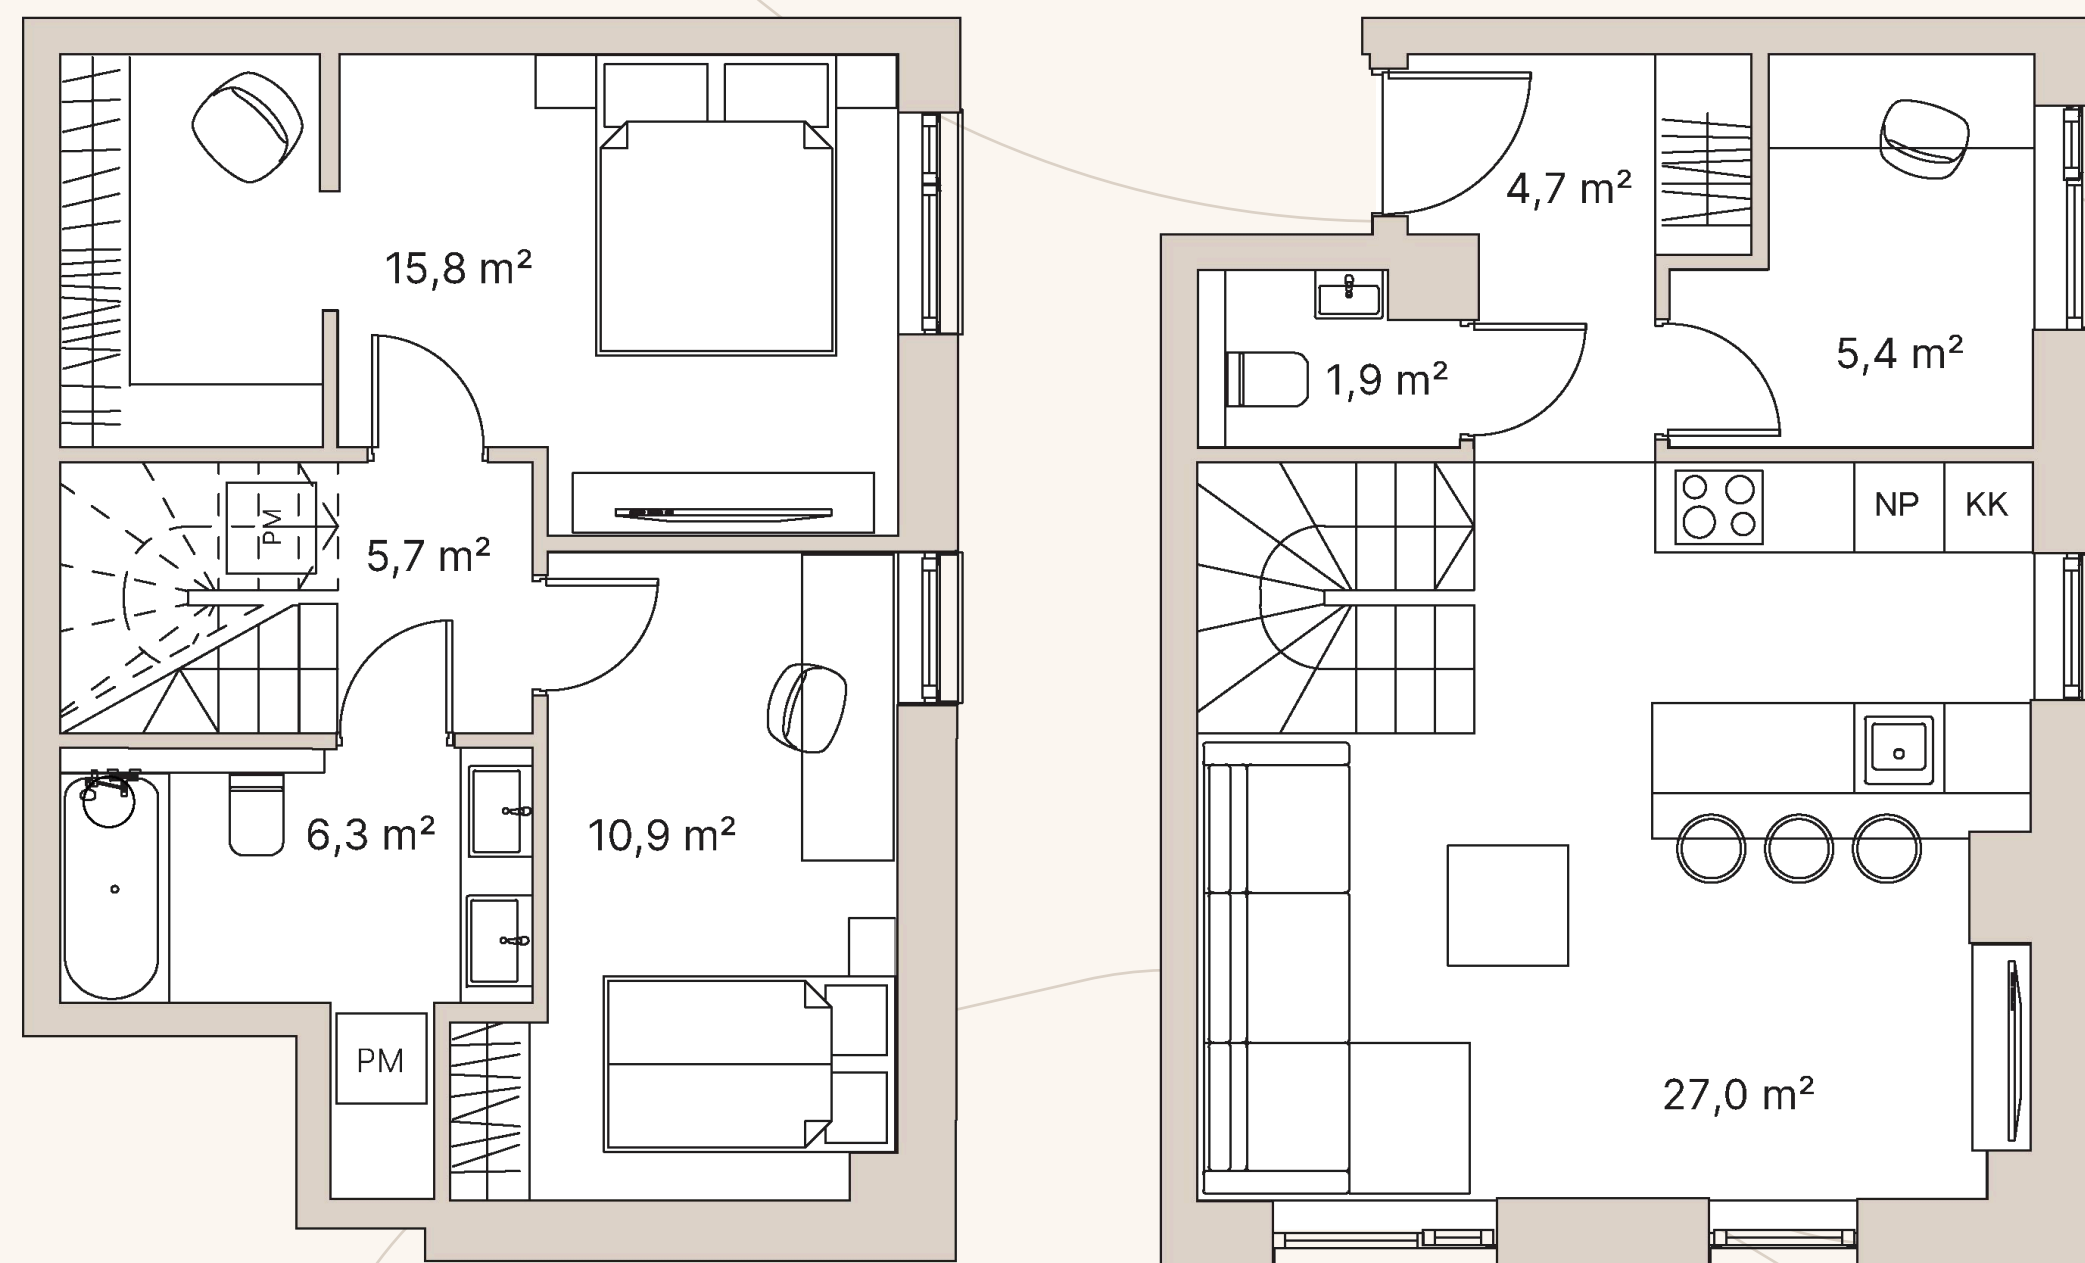

# Pebre 6

59°26'25.6"N  
24°43'04.8"E

Pebre tänav

# Korter 4

Korrus: 0-1

Tubade arv: 3

Suurus: 78.7 m<sup>2</sup>

Korteriplan  
Korter 4

Pelgulinn  
Tallinn