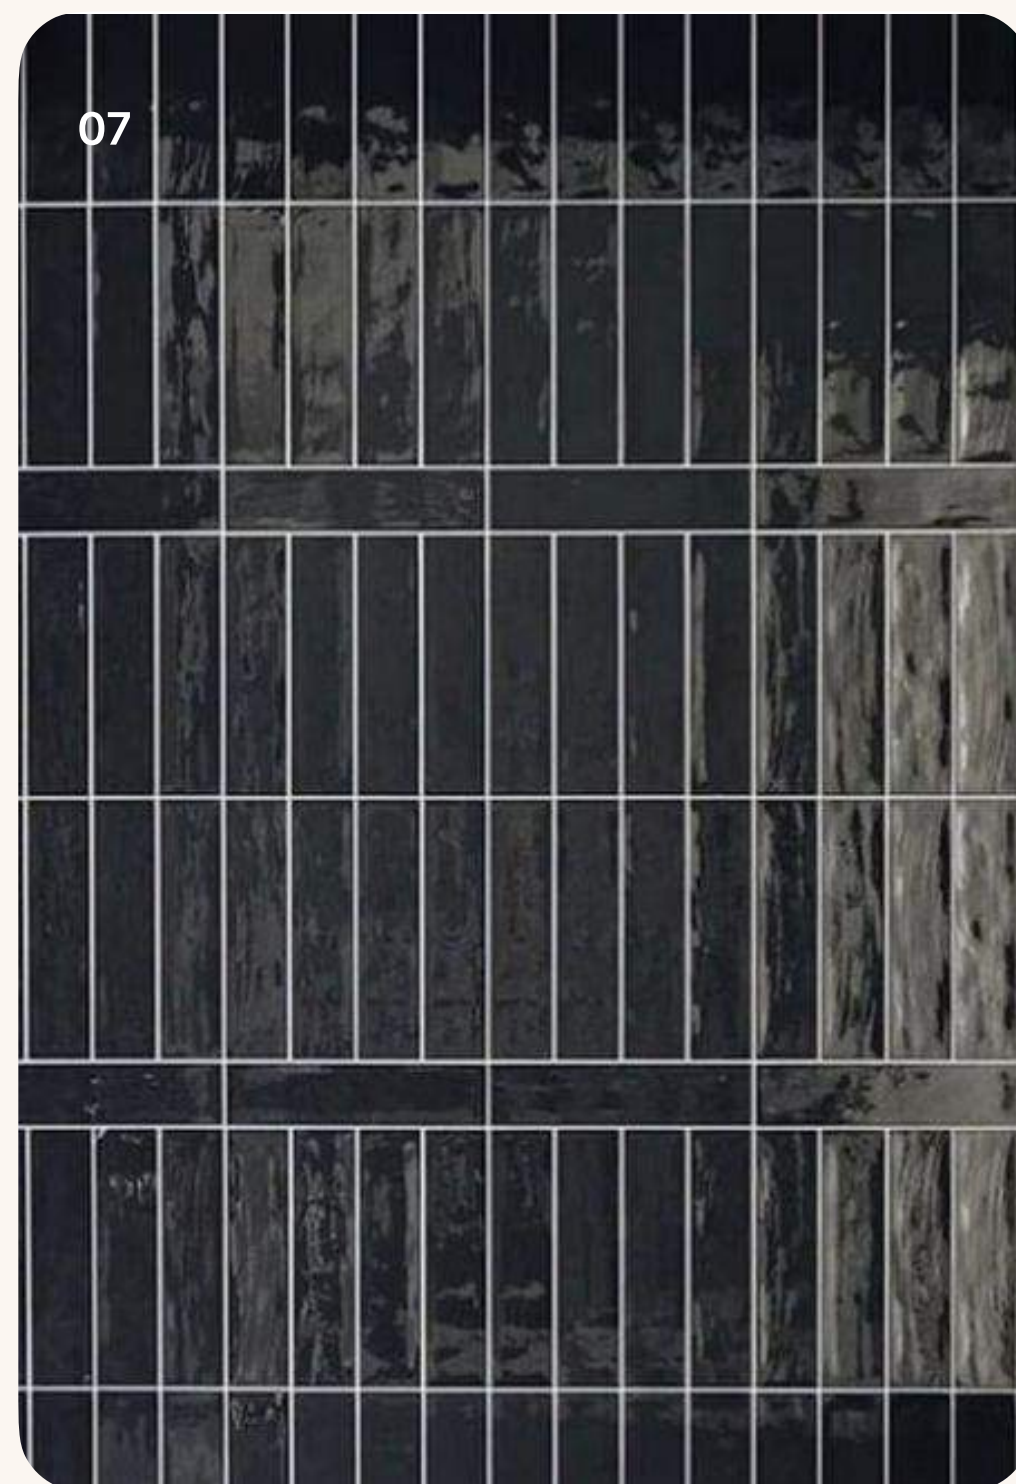

01

05

06

03

07

04

02

05

Siseviimistlus Santehnika ja keraamika

1. Paffoni Light seinasisene dušikomplekt termostaadiga, kroom.
2. Valamusegisti Paffoni Light, kroom.
3. GSI valamusegisti seinapealne, Nubes, 500 × 400 ja tualetti 400 × 320 mm, läikiv valge.
4. Duši/vannisegisti komplekt Light või ainult seinasisene vannisegisti, viimistlus kroom.
5. GSI WC Pura 36X55 cm, valge.
6. Dušiseinas nišš.
7. Aktsentseina plaatimisskeem.
8. Renntapp Viega Advantix Vario.