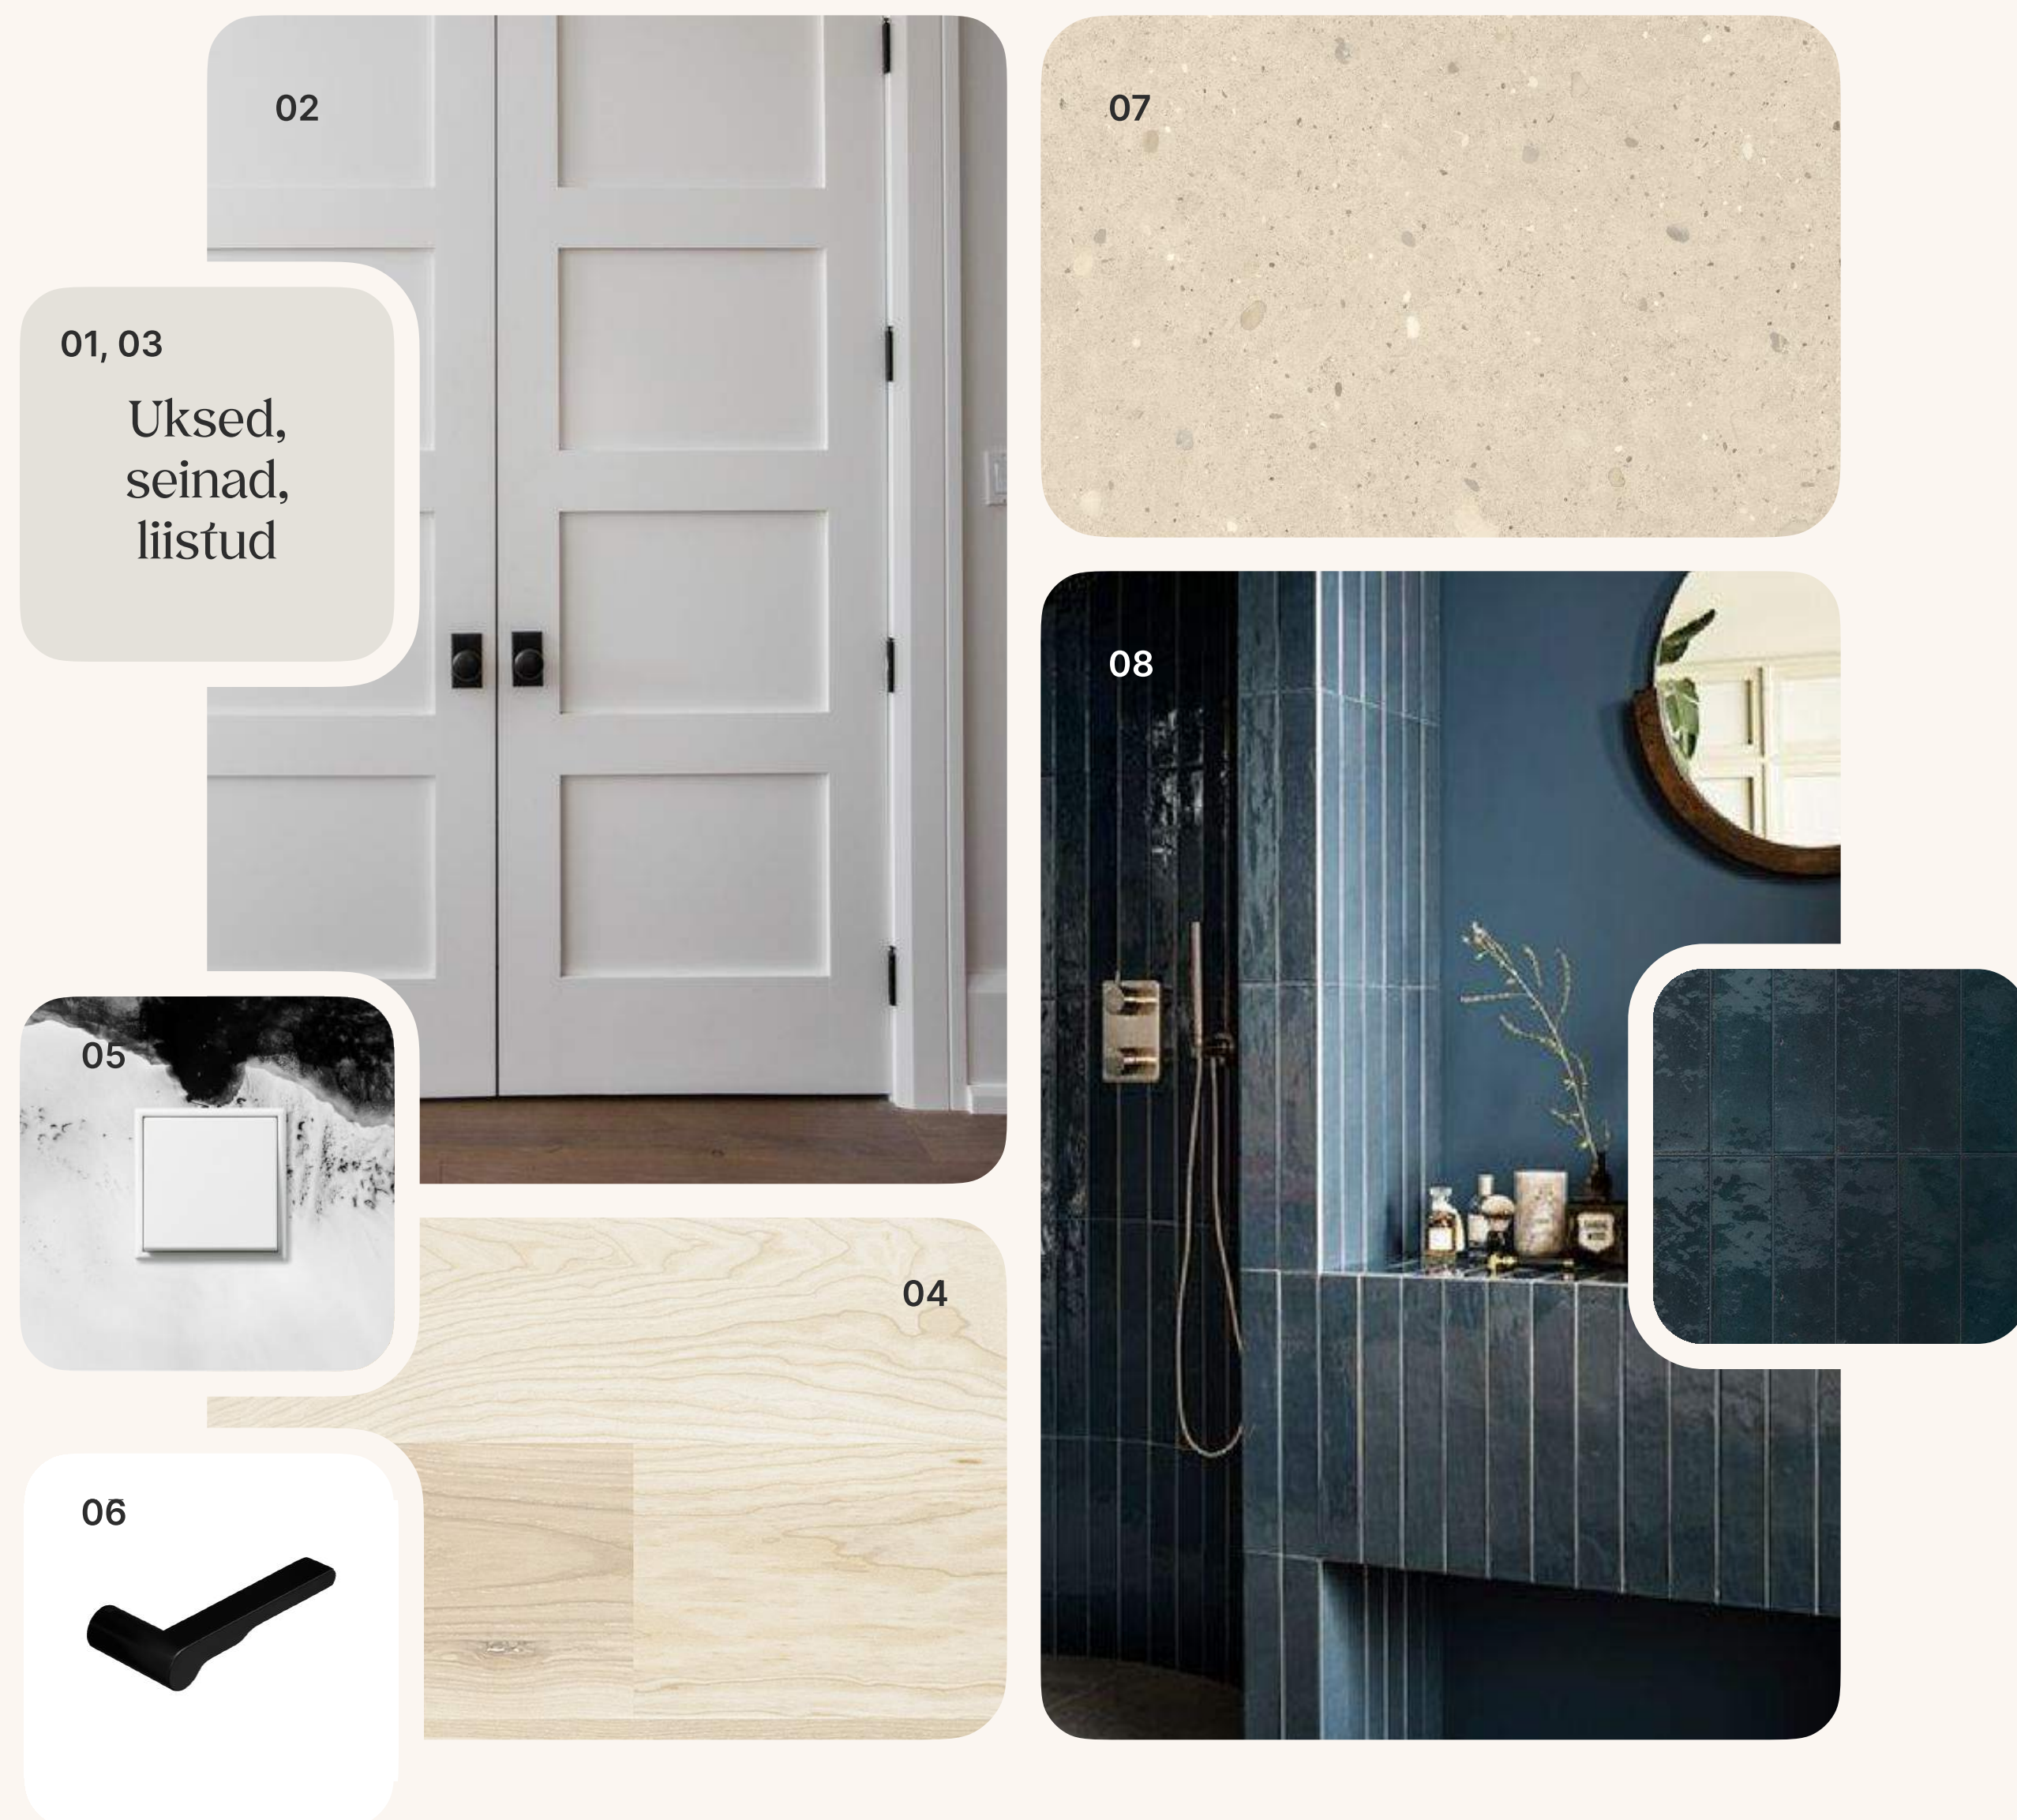

Siseviimistlus Pakett 1 Taevas

1. Seinad: Caparol Naturweiss
2. Tahveldatud puituksed (magnetlukk, peithinged): Caparol Naturweiss.
3. Põrandaliist 65 mm, värvitud Caparol Naturweiss.
4. 1-lipiline saareparkett, Ivory, lakitud 5%, Estaparket.
5. Pistikud Jung SL990, valge.
6. Käepide Nuda Wind, must, rosetita.
7. Põrandaplaat esikus, vannitoa plaadid: Fondovalle Keynote Pearl, horisontaalne paigutus, 400×800 mm
8. Dekoratiivne dušisein/vannitagune ja vanni esipaneel: Ragno Look, Blu 60×240 mm