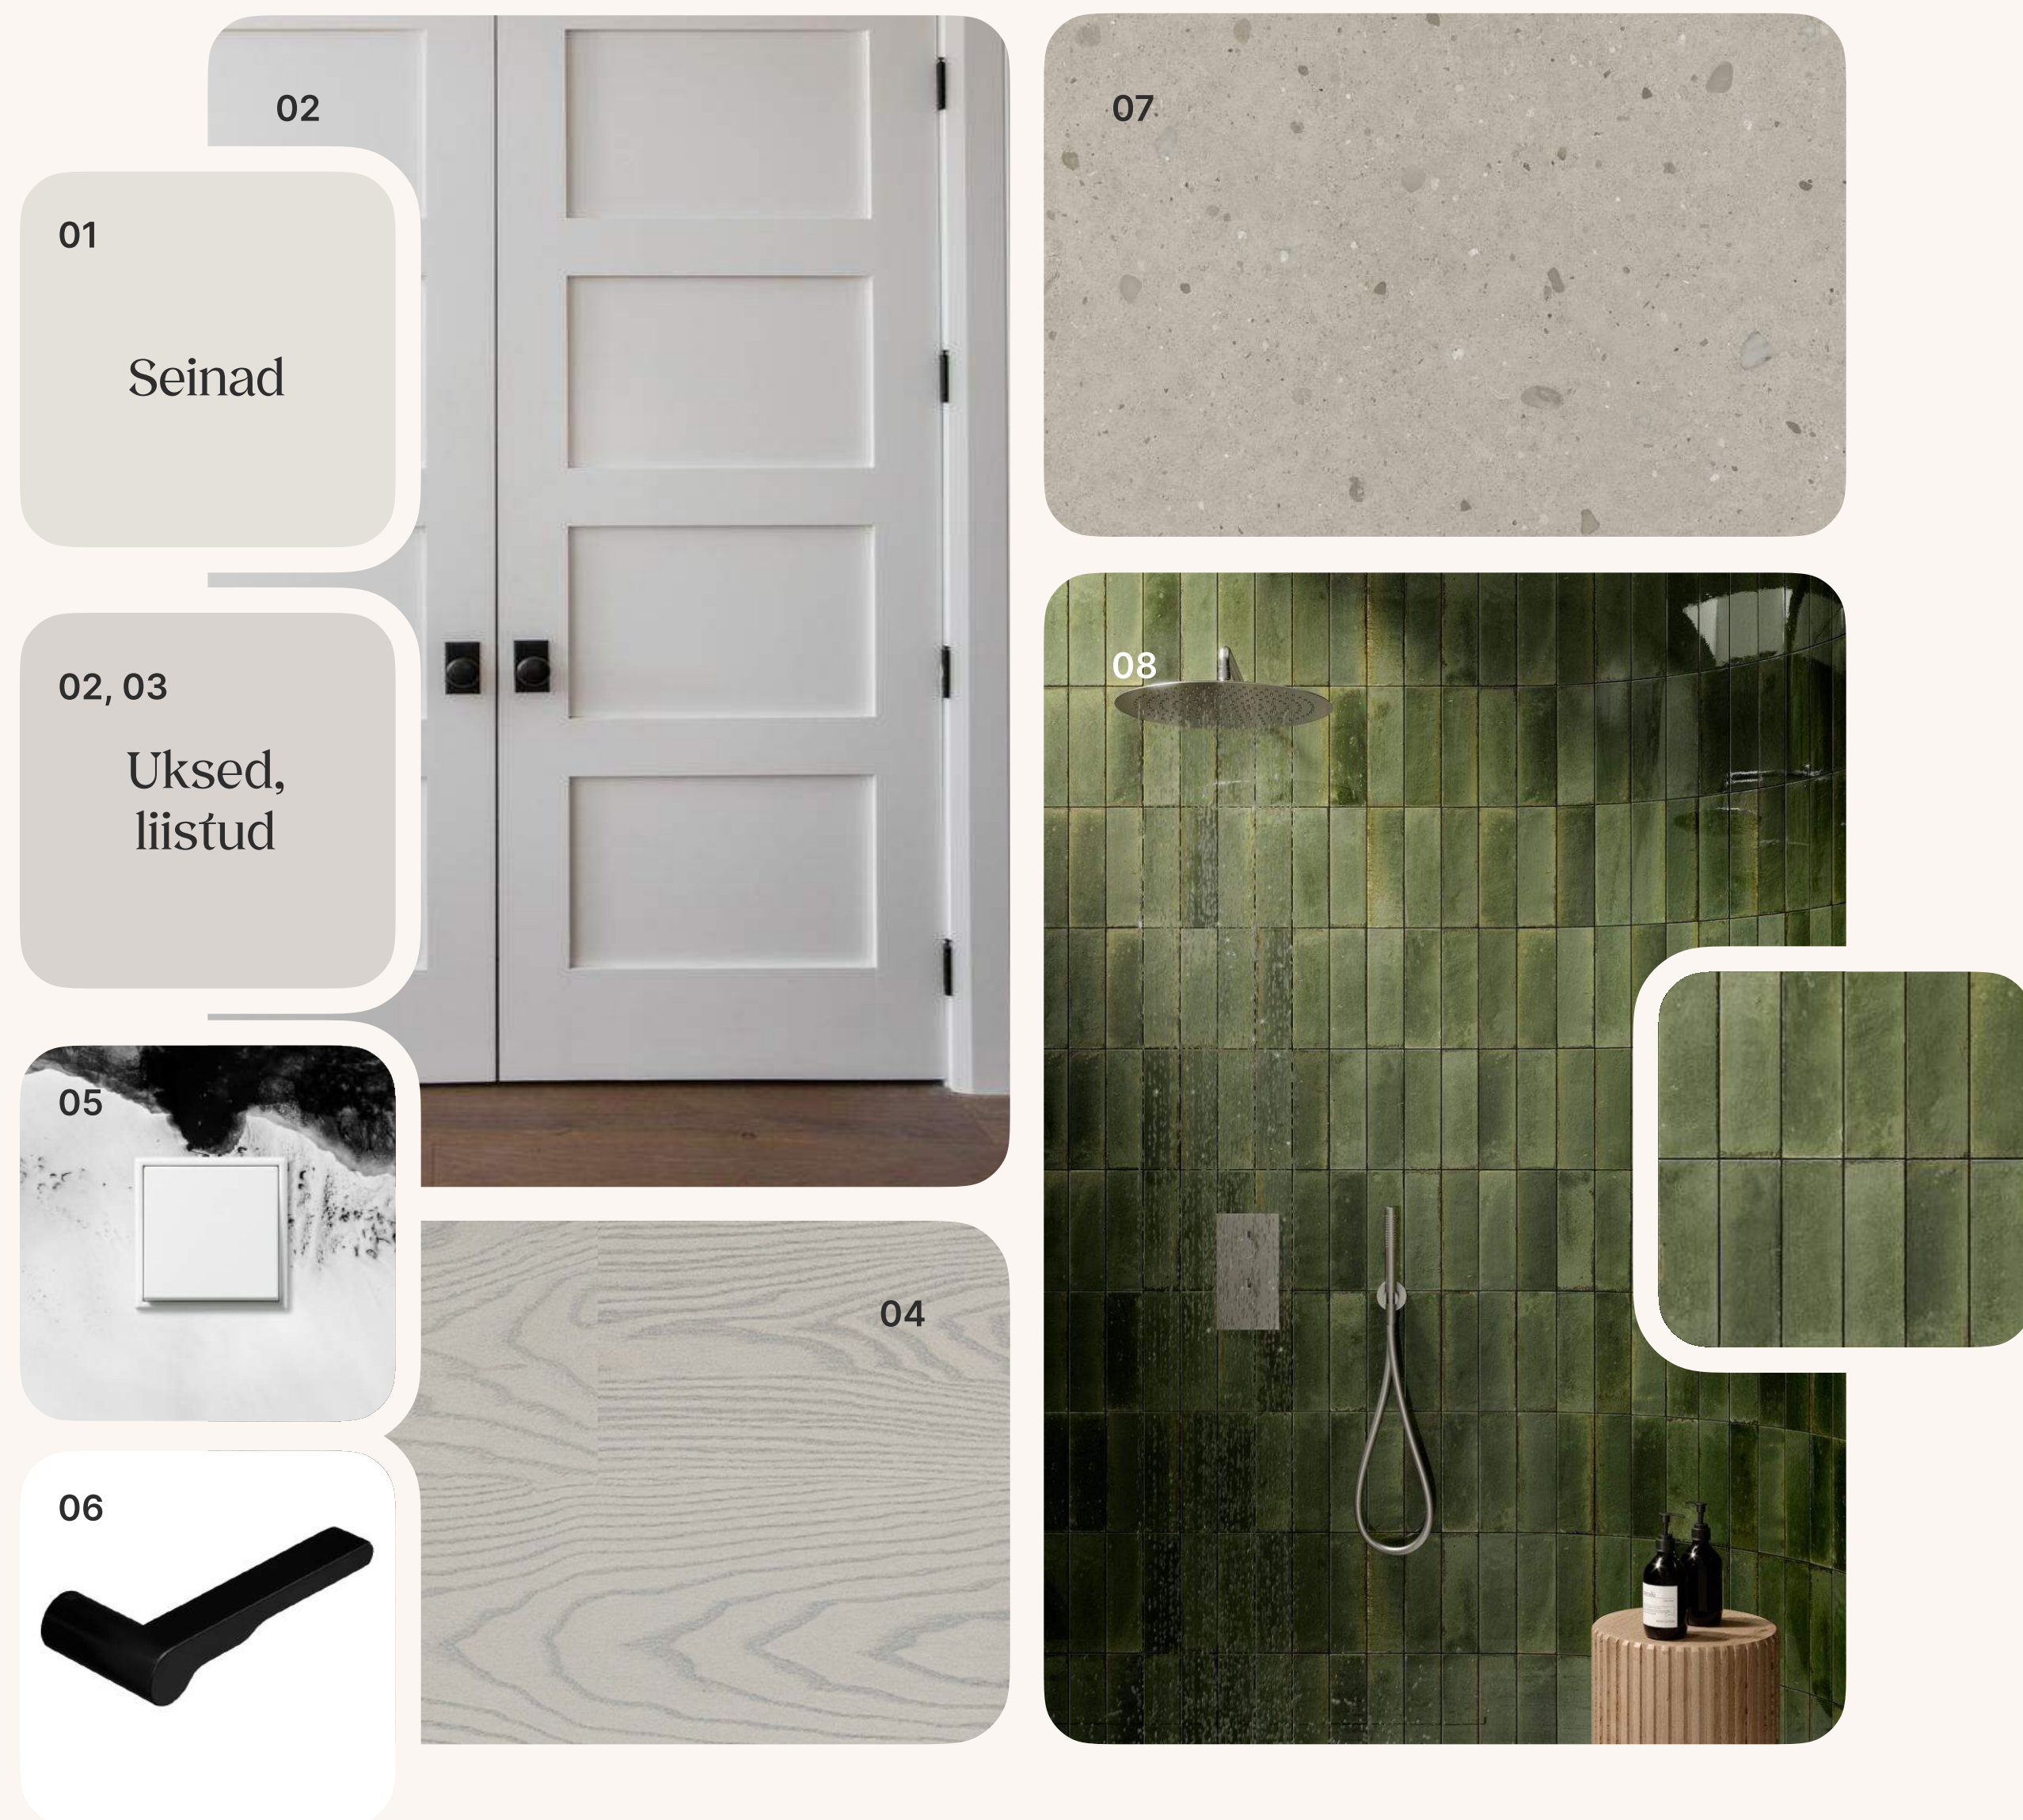

Pebre 6

59°26'25.6"N
24°43'04.8"E

Siseviimistlus
Pakett 2
Igihaljas

Siseviimistlus
Pakett 2

Pelgulinn
Tallinn

Roheline on äärmiselt
positiivne toon, luues
tasakaalu ja harmooniat.

Linnaväsimust läheme välja puhkama ja energiavaru
taastama ikka metsa või maale. Roheline on looduse ja
haljuse värvus.