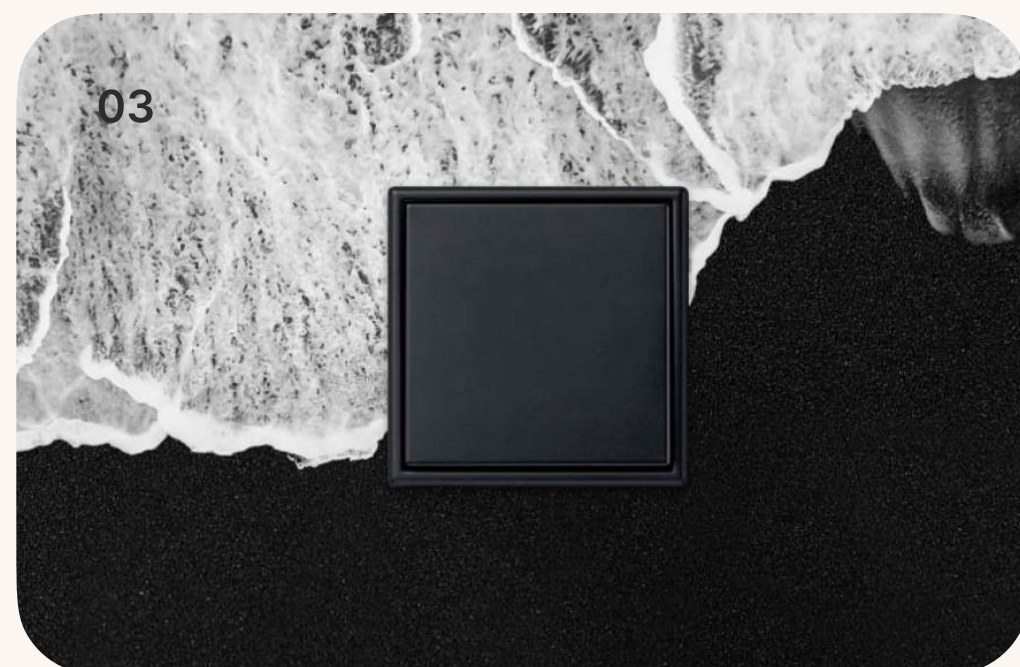

Pebre 6

59°26'25.6"N
24°43'04.8"E

Lisad siseviimistlus- pakettides

Siseviimistlus
Lisad

Pelgulinn
Tallinn

Dekoratiivsed
seina-
viimistlused

Lisad siseviimistluses

1. Seinte viimistlus: SAVIUKU peeneteraline marmor-lubikrohv - hinnalisa 35 eur/m2
2. Vannitoa seina ülemise osa viimistluseks SAVIUKU marmor-lubipahtel - hinnalisa 45 eur/m2
3. Jung pistikud, must matt - lisa 15 eur/tk
4. Parketi paigaldus liimiga - lisatasu 25 eur/m2.
5. Eritellimusmööbli ja erilahenduste tellimise võimalus koostöös sisearhitektiga - triin@haute.ee